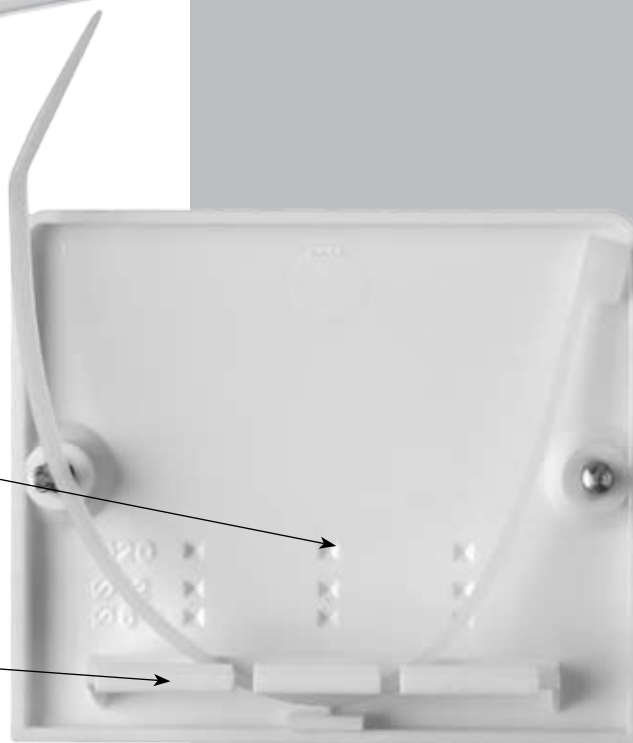

- из анодированного алюминия с черными заглушками;
 - окрашенные в белый цвет с белыми заглушками.
- Все блоки поставляются в комплекте с проводом заземления.

Установка электрических и информационных розеток (модулей 45x45) осуществляется непосредственно в блок, без использования дополнительных суппортов.
Однорядные блоки: от 3 до 9 механизмов 45x45 мм
Двухрядные блоки: от 6 (2x3) до 18 (2x9) механизмов 45x45 мм

Сервисные блоки поставляются в упаковке из толстого полиэтилена, защищающего их поверхность при хранении и транспортировке.

На внутренней поверхности заглушки нанесена разметка, облегчающая высверливание отверстий необходимого размера.

Кабельный органайзер со стяжкой обеспечивает надежную фиксацию кабелей

Торцевые заглушки могут быть оборудованы дополнительными выводами для кабеля.
При заказе следует указать необходимый вариант исполнения.

На задней части однорядных блоков имеются направляющие для специальных фиксаторов, которые позволяют легко и надежно крепить блоки на любой поверхности.

Направляющие для крепления фиксаторов

Фиксаторы для крепления блоков на поверхности