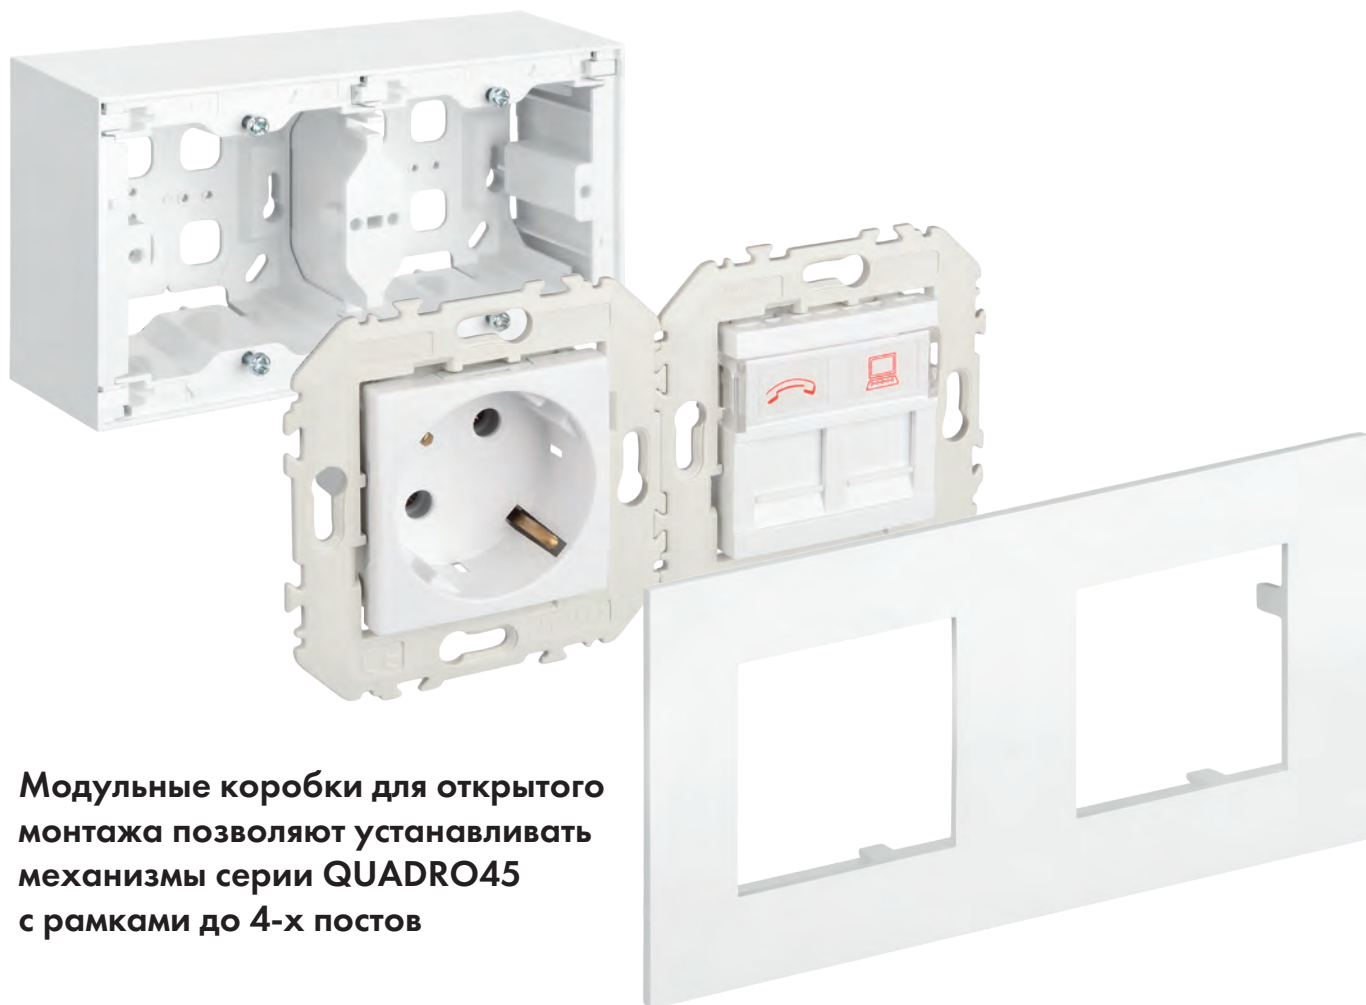

PM
Черный матовый

AL
Алюминий

QUADRO 45 – Siza Vieira

BR
Белый

NEW

BM
Белый матовый

NEW

PM
Черный матовый

AL
Алюминий

Модульные коробки для открытого монтажа позволяют устанавливать механизмы серии QUADRO45 с рамками до 4-х постов

USB-зарядные устройства

QUADRO 45

			
	Белый	Алюминий	Матовый
	€/шт.	€/шт.	€/шт.
Одноклавишный выключатель	4,34	7,96	7,96
Двухклавишный выключатель	5,62	9,21	9,21
Розетка 2К+3	4,82	8,23	8,23
Розетка ТВ-радио	8,60	11,99	11,99
USB-зарядное устройство	39,80	43,45	43,45

QUADRO 45 – Siza Vieira

			
	Белый	Алюминий	Матовый
	€/шт.	€/шт.	€/шт.
Одноклавишный выключатель	5,49	10,31	10,31
Двухклавишный выключатель	6,77	11,56	11,56
Розетка 2К+3	5,97	10,58	10,58
Розетка ТВ-радио	9,75	14,34	14,34
USB-зарядное устройство	40,95	45,80	45,80