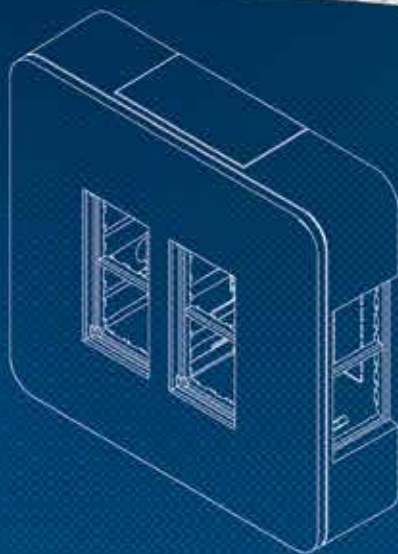

Пространство для кабелей
позволяет разделить сети

На боковых стенках можно
установить дополнительные
розетки вместо заглушек

	Код	Цвет
 <p>Сервисный блок для открытой установки 2x4 + 4x4 модуля</p>	83410 S	BR
 <p>Сервисный блок для открытой установки с 2 RJ + 2 красные розетки + 2 белые розетки</p>	83440 C	BR
 <p>Адаптер для установки автоматических выключателей</p>	83420	—
 <p>Заглушка для подсоединения кабельного миниканала (позволяет также закрыть посадочное место для 4 модулей)</p>	83421	—