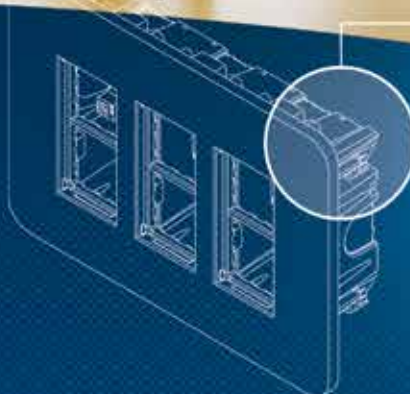

СЕРВИСНЫЕ БЛОКИ / 2x4 / 3x4 / 4x4

Возможно множество комбинаций с модулями 45x45 из серии Quadro 45.

Оснащаются фиксатором для установки в перегородки из гипсокартона

	Код	Цвет
 Сервисный блок для скрытой установки 2x4 модуля	83401 S	BR
 Сервисный блок для скрытой установки 3x4 модуля	83402 S	BR
 Сервисный блок для скрытой установки 4x4 модуля	83403 S	BR
 Сервисный блок для скрытой установки с 2 RJ + 2 красные розетки + 2 белые розетки	83432 C	BR
 Адаптер для установки автоматических выключателей	83420	—

Полностью скрытая установка.
Кабели выходят через специальные
клапаны в закрытой двери.

Незаметная установка за
мебелью или подключаемым
оборудованием.

Сервисный блок с дверью для скрытой установки
2x8 модуля

Пространство для кабелей
позволяет разделить сети

На боковых стенках можно
установить дополнительные
розетки вместо заглушек

	Код	Цвет
 <p>Сервисный блок для открытой установки 2x4 + 4x4 модуля</p>	83410 S	BR
 <p>Сервисный блок для открытой установки с 2 RJ + 2 красные розетки + 2 белые розетки</p>	83440 C	BR
 <p>Адаптер для установки автоматических выключателей</p>	83420	—
 <p>Заглушка для подсоединения кабельного миниканала (позволяет также закрыть посадочное место для 4 модулей)</p>	83421	—