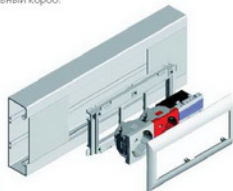

серия QUADRO 45

НОВИНКА

Предложение для профессионалов

Серия QUADRO 45 специально разработана для установки с кабельными коробами и миниканалами.

Все модульные механизмы имеют размеры 45x45 мм и легко устанавливаются в суппорты и монтажные коробки.

Пример монтажа электроустановочных изделий QUADRO 45 в кабельный короб.

Двойные и тройные скомутированные на фабрике розетки для коробов

Полукомплектованные розетки

Розетки в комплекте с суппортами

Розетка + Адаптер L60 или L75